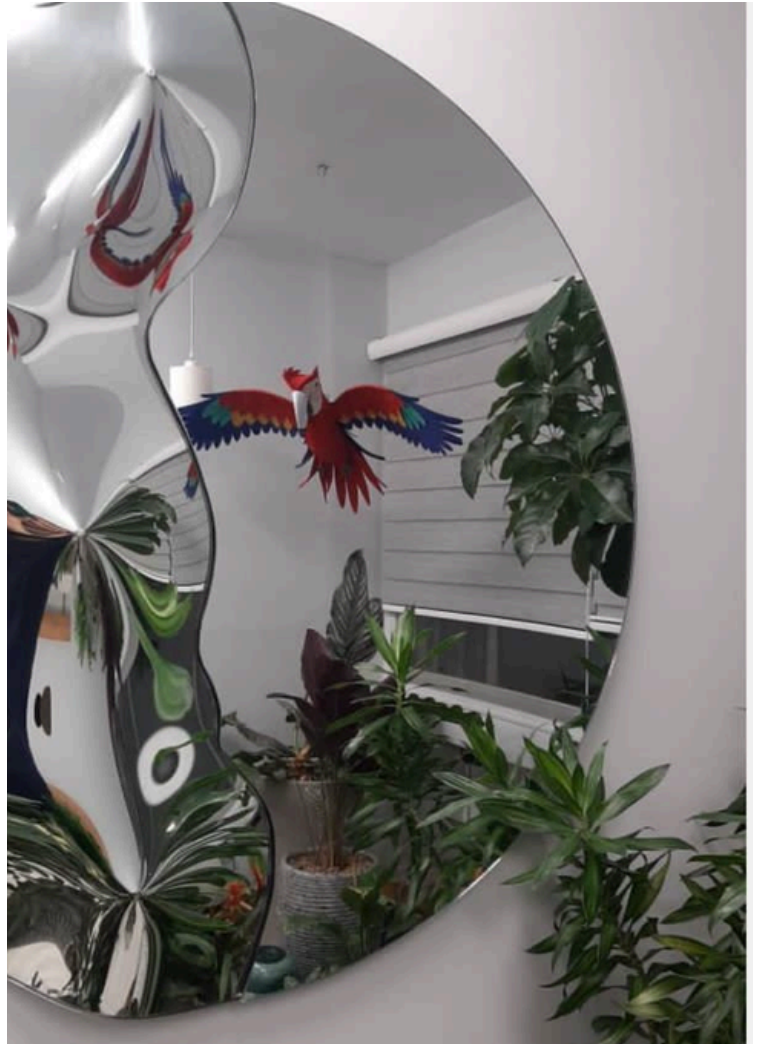

ROUND
CRYSTAL