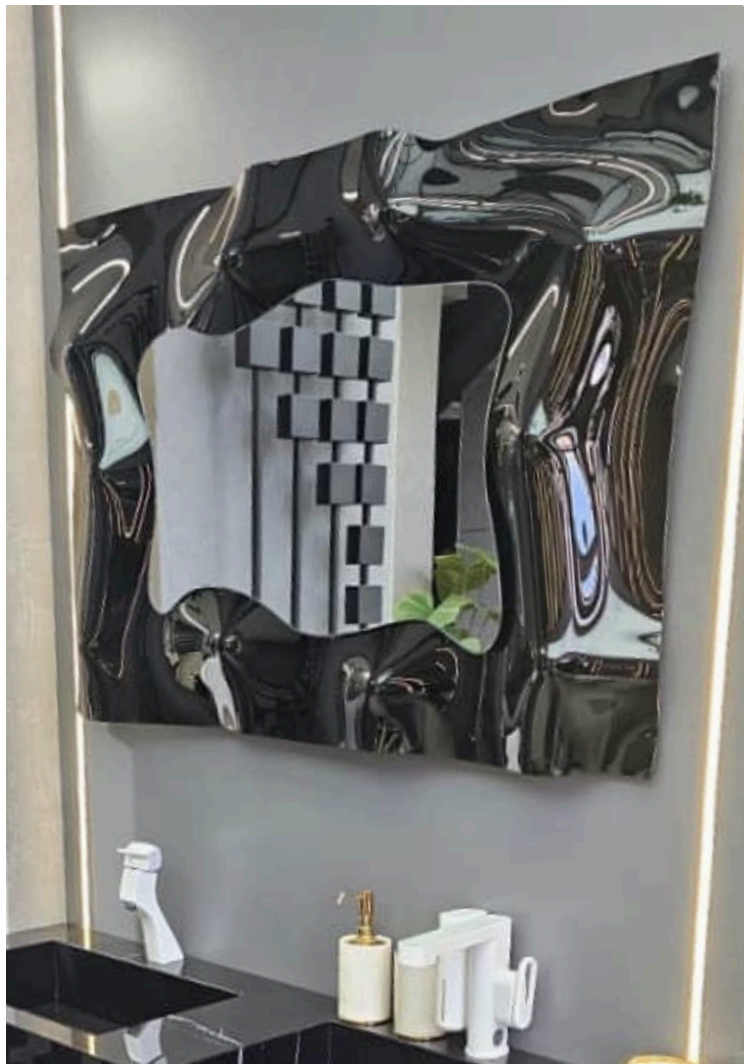

و انواع رنگ های خاص

CRYATAL

LUMORA

آینه دست ساز قدی مدل لومورا

متریال شیشه و آینه

قابل سفارش در ابعاد ۹۵ * ۱۹۰

سفارش در سایز دلخواه امکان پذیر هست

نصب آسان با براکت فلزی