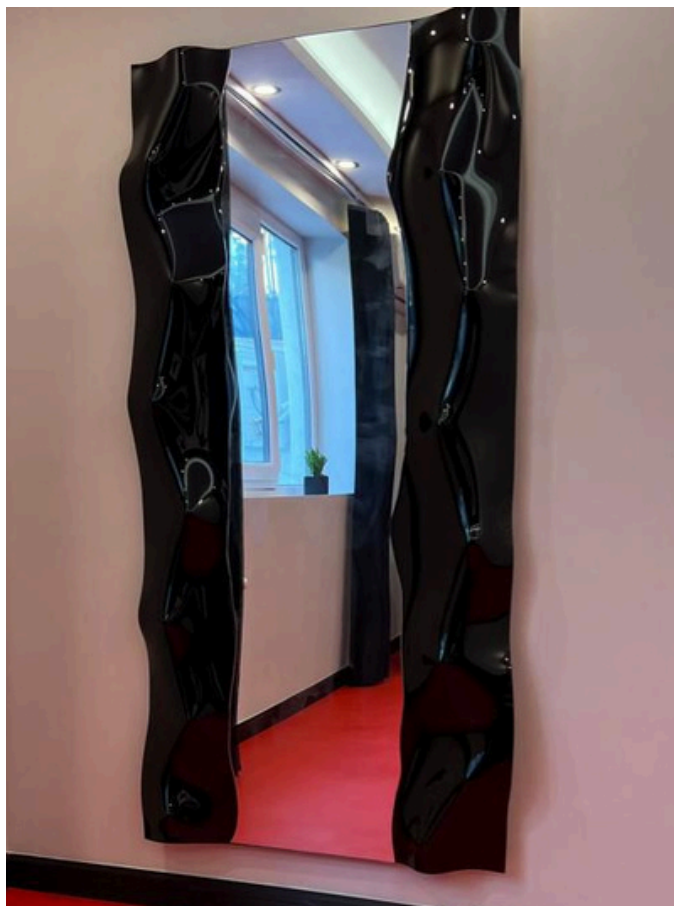

ROAD MODEL

آینه های قدی هم امکان اتصال به دیوار با براکت به صورت افقی و عمودی و هم به صورت ایستاده را دارند .