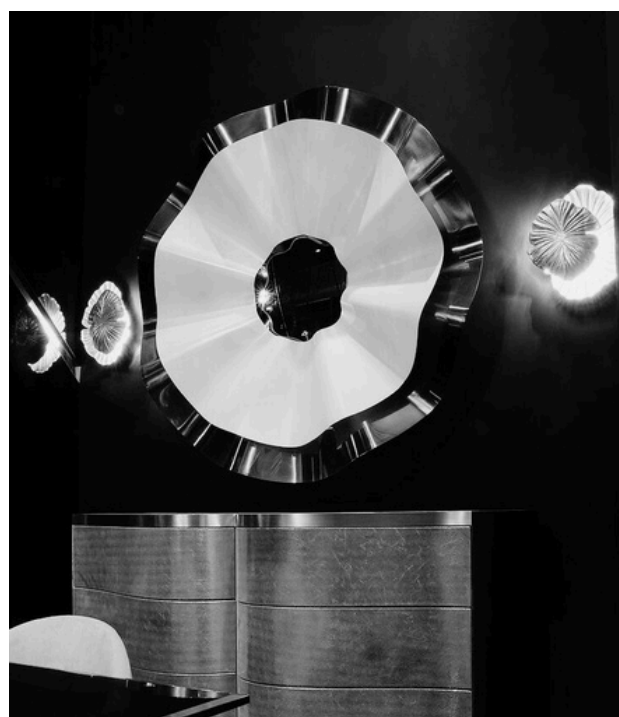

دیوار کوب دست ساز مدل مورفا

متریال شیشه و آینه و استیل
قابل سفارش در قطرهای 80-100-120
سفارش در سایز دلخواه امکان پذیر هست
نصب آسان با براکت فلزی
قابل سفارش با ترکیب رنگ نقره ای، دودی و برنز
و انواع رنگ های خاص