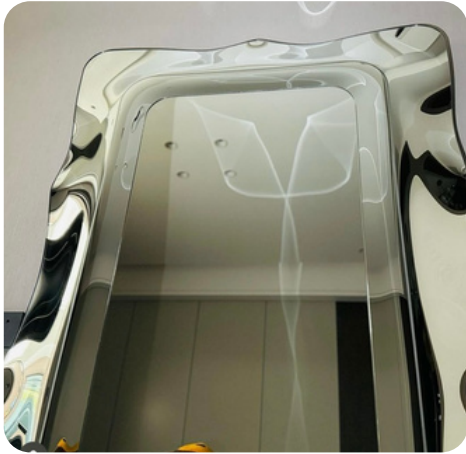

CRYATAL

آینه دست ساز دیواری مدل کریستال

متریال شیشه و آینه

قابل سفارش در ابعاد 85*85 - 105*105 - 120*85

سفارش در سایز دلخواه امکان پذیر هست

امکان اتصال به صورت افقی یا عمودی در ۴ جهت

نصب آسان با براکت فلزی

قابل سفارش با ترکیب رنگ نقره ای، دودی و برنز

و انواع رنگ های خاص

CRYATAL

LUMORA

آینه دست ساز قدی مدل لومورا

متریال شیشه و آینه

قابل سفارش در ابعاد ۹۵ * ۱۹۰

سفارش در سایز دلخواه امکان پذیر هست

نصب آسان با براکت فلزی

امکان اتصال به صورت افقی یا عمودی در ۴ جهت

قابل سفارش با ترکیب رنگ نقره ای، دودی و برنز

و انواع رنگ های خاص

آینه های قدی هم امکان اتصال به دیوار با براکت به صورت افقی و عمودی و هم به صورت ایستاده را دارند .