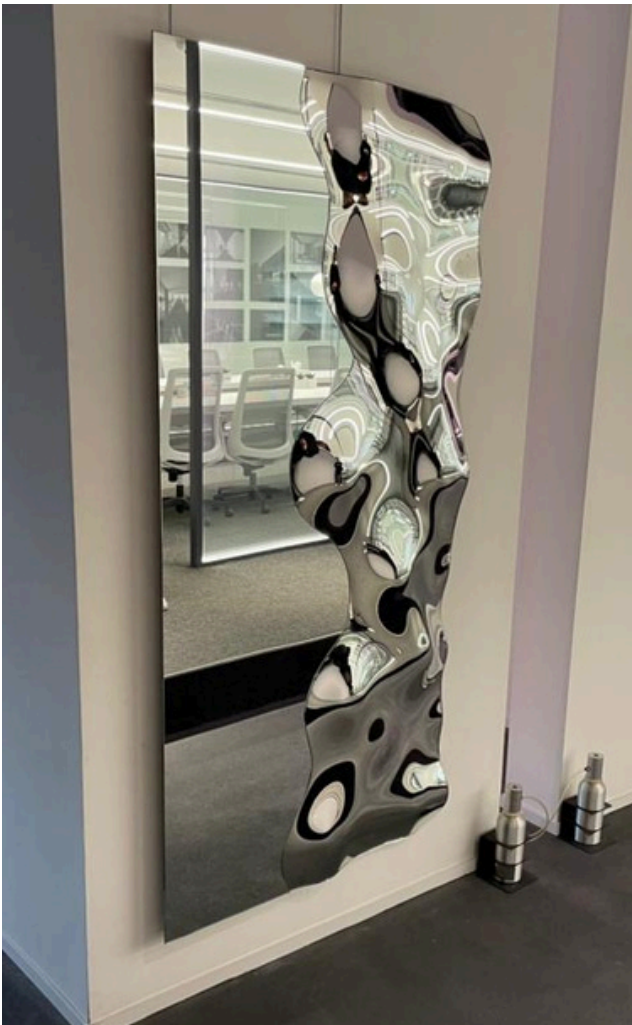

HALF CRYSTAL

آینه های قدی هم امکان اتصال به دیوار با براکت به صورت افقی و عمودی و هم به صورت ایستاده را دارند .